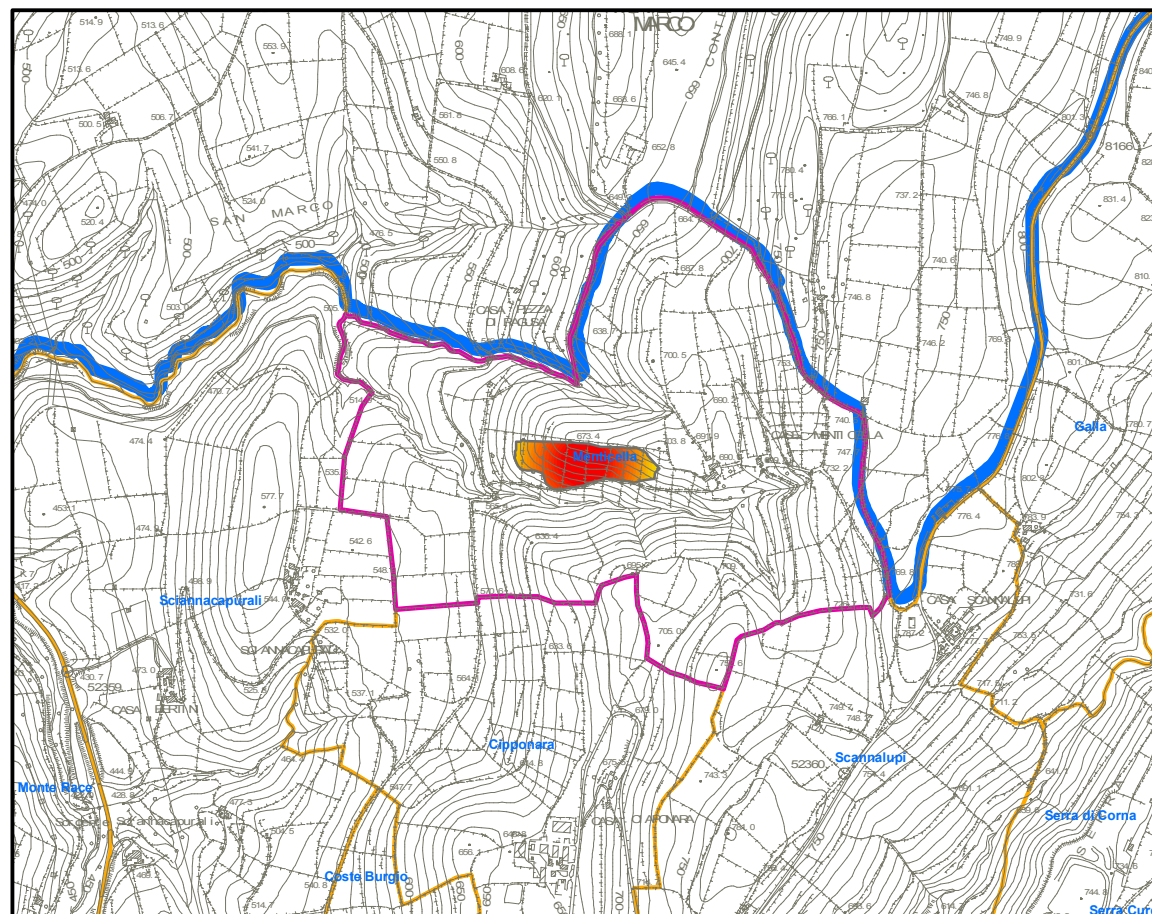

CITTA' DI RAGUSA

www.comune.ragusa.gov.it

SETTORE VI

Ambiente, Energia, Protezione Civile e Verde Pubblico
Servizio di Protezione Civile

Via Mario Spadola, 56 - tel. 0932/676882 - tel./fax 0932/676880

Il Dirigente del VI Settore
Ing. Giulio Lettica

Il Responsabile del Servizio di Protezione Civile
Arch. Marcello Dimartino

Tavole e dati
Tecnico GIS Giannamaria Pluchino

CATASTO INCENDI 2013 - Legge 353/2000

Il Sindaco
Dott. Ing. Federico Piccitto

Registro Ditte

Allegato alla Tav. 2